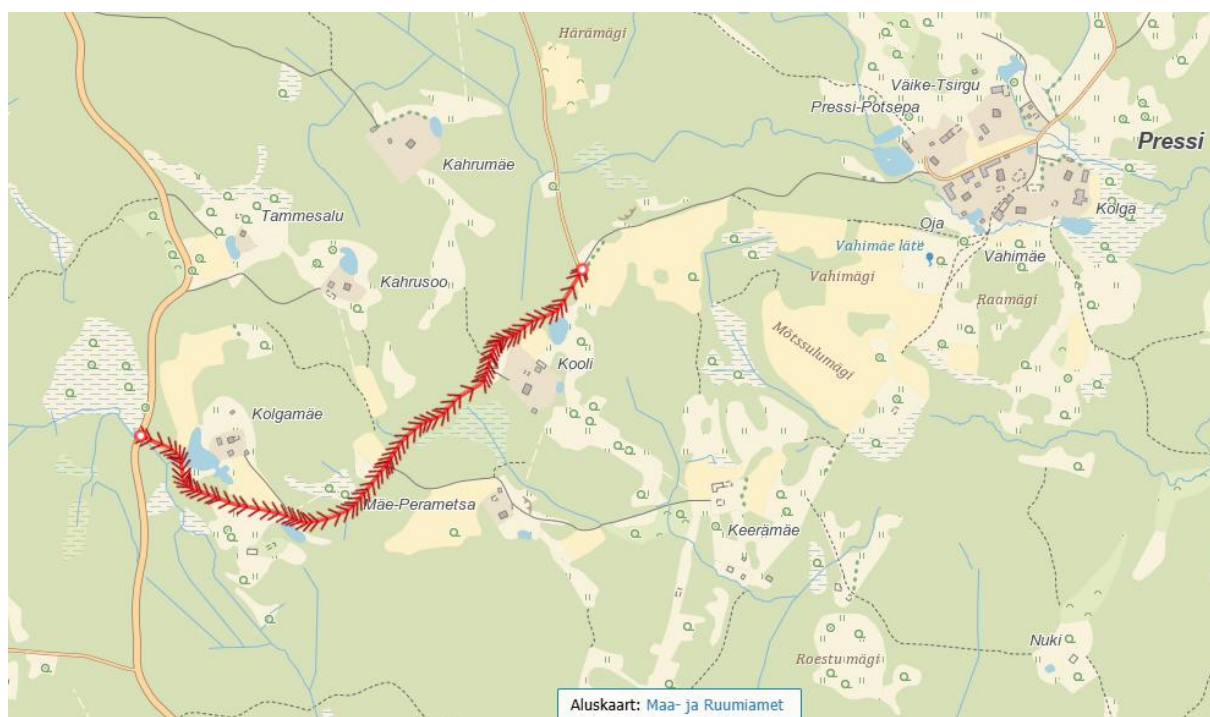

Maakond: Võru maakond

Omavalitsus: Rõuge vald

Asustusüksus: Pressi küla

— 1810028 Hämkoti – Pressi 947 m